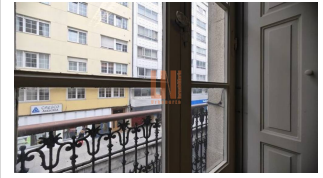

## Fotos de la propiedad

## Información adicional

Céntrica oficina en edificio singular en Plaza de Lugo.

Jardín: No	Piscina: No	Zona deportiva: No	Terrazas: Sí
Orientación: Norte	Parcela:	Antigüedad: 1930	
Estado de conservación: Muy bueno	Calefacción:	ACS:	

## Otras características:

Oficina exclusiva en ubicación inmejorable, calle Picavia - Plaza de Lugo Oportunidad única para establecer tu negocio en una de las zonas más codiciadas y prestigiosas de la ciudad. Situada en la emblemática calle Picavia, a escasos metros de la Plaza de Lugo, esta oficina disfruta del dinamismo de una de las áreas comerciales más reconocidas, rodeada de las principales firmas de moda y de edificios históricos que definen la esencia arquitectónica del centro. Ubicada en un elegante edificio de 1930, el inmueble conserva el encanto de la época: un portal señorial, cornisas decorativas, techos altos y detalles clásicos que aportan distinción y carácter. Sus 130 m<sup>2</sup> útiles se distribuyen de forma funcional y versátil, perfectos para múltiples actividades profesionales. La oficina cuenta con: Cinco despachos, de los cuales tres de ellos son exteriores y dan a la calle Picavia y cuentan con amplios ventanales. De las estancias exteriores, dos de ellas disponen de un pequeño balcón. Amplio hall de entrada ideal para zona de recepción y/o atención al público. Zona de office o almacén. Dos aseos, que aportan comodidad y privacidad. Un inmueble singular que combina historia, elegancia y ubicación privilegiada. Ideal para profesionales liberales: consultas médicas, despachos de abogados, asesorías, estudios creativos, o cualquier actividad que busque un espacio con identidad propia en pleno corazón de la ciudad. Urbanorte.