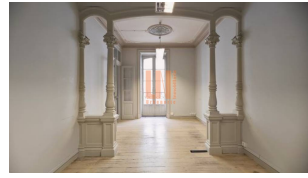

Fotos de la propiedad

Información básica

Modalidad: En Alquiler	Referencia: ALQ9078
T. Inmueble: Oficina	Provincia: A Coruña
Población: A Coruña	Zona: C/ Picavia
Superficie: 130 m²	Altura: 1º
Dormitorios: 5	Baños: 2
Garaje: No	Trastero: No
Ascensor: Sí	Precio: 1800 €

Información adicional

Céntrica oficina en edificio singular en Plaza de Lugo.

Jardín: No	Piscina: No	Zona deportiva: No	Terrazas: Sí
Orientación: Norte	Parcela:	Antigüedad: 1930	
Estado de conservación: Muy bueno	Calefacción:	ACS:	

Otras características:

Oficina exclusiva en ubicación inmejorable, calle Picavia - Plaza de Lugo Oportunidad única para establecer tu negocio en una de las zonas más codiciadas y prestigiosas de la ciudad. Situada en la emblemática calle Picavia, a escasos metros de la Plaza de Lugo, esta oficina disfruta del dinamismo de una de las áreas comerciales más reconocidas, rodeada de las principales firmas de moda y de edificios históricos que definen la esencia arquitectónica del centro. Ubicada en un elegante edificio de 1930, el inmueble conserva el encanto de la época: un portal señorial, cornisas decorativas, techos altos y detalles clásicos que aportan distinción y carácter. Sus 130 m² útiles se distribuyen de forma funcional y versátil, perfectos para múltiples actividades profesionales. La oficina cuenta con: Cinco despachos, de los cuales tres de ellos son exteriores y dan a la calle Picavia y cuentan con amplios ventanales. De las estancias exteriores, dos de ellas disponen de un pequeño balcón. Amplio hall de entrada ideal para zona de recepción y/o atención al público. Zona de office o almacén. Dos aseos, que aportan comodidad y privacidad. Un inmueble singular que combina historia, elegancia y ubicación privilegiada. Ideal para profesionales liberales: consultas médicas, despachos de abogados, asesorías, estudios creativos, o cualquier actividad que busque un espacio con identidad propia en pleno corazón de la ciudad. Urbanorte.