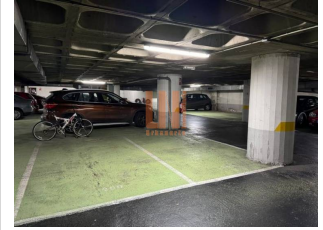

Fotos de la propiedad

Información básica

Modalidad: En Venta	Referencia: VENC2208
T. Inmueble: Parking	Provincia: A Coruña
Población: A Coruña	Zona: CONCEPCIÓN ARENAL-TORRE EFISA
Superficie: 0 m ²	Altura: -2
Dormitorios: 0	Baños: 0
Garaje: Sí	Trastero: No
Ascensor: No	Precio: 30000 €

Información adicional
ACCESO MEDIANTE DOBLE RAMPA

Jardín: No	Piscina: No	Zona deportiva: No	Terrazas: No
Orientación:	Parcela:	Antigüedad:	
Estado de conservación:	Calefacción:	ACS:	

Otras características: