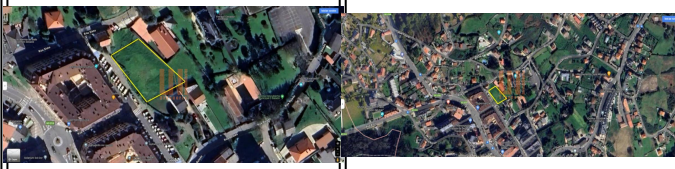

### Información básica

Modalidad: En Venta	Referencia: VENC2196
T. Inmueble: Suelo	Provincia: A Coruña
Población: Cambre	Zona: Cambre
Superficie: 433 m <sup>2</sup>	Altura:
Dormitorios: 0	Baños: 0
Garaje: No	Trastero: No
Ascensor: No	Precio: 55000 €

#### Otras características:

Parcela Urbana en el centro de Cambre para edificar. Se trata de una parcela de una superficie total de 433m<sup>2</sup>. Edificabilidad máxima permitida del 0.5xm<sup>2</sup>, dando lugar a una vivienda de planta baja y primera planta sin computar sótano y una altura de 6 metros. Parcela mínima para edificar 400m<sup>2</sup>. Disponen de traída y alcantarillado. Excelente ubicación. Zona con todos los servicios. Disponibles un total de tres parcelas, a un precio de 55.000€ cada una. Urbanorte.