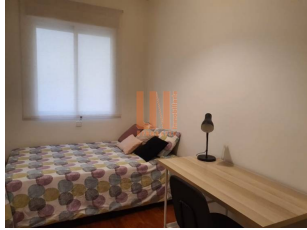

Fotos de la propiedad

Información básica

Modalidad: En Alquiler	Referencia: ALQ5387
T. Inmueble: Piso	Provincia: Madrid
Población: Madrid	Zona: HILARION ESLAVA
Superficie: 160 m ²	Altura: 2º
Dormitorios: 1	Baños: 2
Garaje: No	Trastero: No
Ascensor: Sí	Precio: 650 €

Información adicional

SE ALQUILA HABITACION INTERIOR (A AMPLIO PATIO LUCES)

Jardín: No	Piscina: No	Zona deportiva: No	Terrazas: No
Orientación:	Parcela:	Antigüedad:	
Estado de conservación:	Calefacción: Gas natural	ACS:	

Otras características:

URBENORTE alquila en bonito piso de 160m² muy luminoso situado en el barrio de Gaztambide, distrito de Chamberí. La vivienda se encuentra en un Edificio señorial con servicio de conserjería y ascensor. Cuenta con 3 dormitorios y 2 baños, amplio salón y cocina independiente. El piso se encuentra totalmente amueblado, incluidos todos los electrodomésticos en la cocina. SE ALQUILA 1 Habitación disponible, tiene un armario muy amplio, tal y como se puede comprobar en las fotografía del dormitorio. Dicho dormitorio es interior, da un gran patio de luces, muy abierto, por ello el dormitorio es muy tranquilo y luminoso. Se comparten la zonas de salón, éste muy luminoso ya que tiene dos balcones a la calle principal, la cocina y baños. Igualmente se comparten los gastos comunes como pueden ser los suministros con los otros inquilinos. En total 3 inquilinos ya que la vivienda tiene 3 dormitorios. Se encuentra en el barrio de Hilarión Eslava, en el distrito de Chamberí. Desde el apartamento podrás acceder fácilmente a las Universidades CEU (en su campus del centro), Complutense de Madrid y Politécnica. En la zona podrás encontrar también gran cantidad de tiendas, restaurantes. Llámenos y le ampliamos la información detalladamente además de poder concertar una visita a la vivienda.