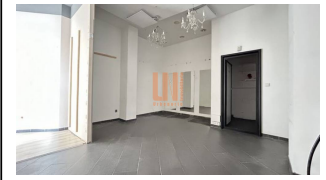

Fotos de la propiedad

Información básica

Modalidad: En Alquiler	Referencia: ALQ7859
T. Inmueble: Local	Provincia: A Coruña
Población: Cambre	Zona: Cuesta de la Tapía
Superficie: 90 m ²	Altura: Bajo
Dormitorios: 0	Baños: 1
Garaje: No	Trastero: No
Ascensor: No	Precio: 1100 €

Otras características:

Se alquila local comercial de 90m² en esquina a dos calles, con 18m lineales de fachada y una altura de local de 4m. Suelos de madera, techos en pladur, electricidad hecha, persiana de cierre motorizada. Situado en la cuesta de la Tapía, El Temple, con grandes ventanales de escaparate, ofrece un visibilidad única en una zona de alto tránsito peatonal y de vehículos. Urbanorte.