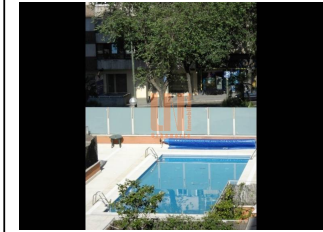

Fotos de la propiedad

Información básica

Modalidad: En Alquiler	Referencia: ALQ5348
T. Inmueble: Piso	Provincia: Madrid
Población: Madrid	Zona: BARRIO DE LA ESTRELLA
Superficie: 115 m²	Altura: 3º
Dormitorios: 2	Baños: 2
Garaje: Sí	Trastero: Sí
Ascensor: Sí	Precio: 1750 €

Información adicional

PISO DE 2 DORM, EN URB. EN EL BARRIO DE LA ESTRELLA

Jardín: No	Piscina: Sí	Zona deportiva: Si	Terrazas: No
Orientación:	Parcela:	Antigüedad: 2001	
Estado de conservación: BUENO	Calefacción:	ACS:	

Otras características:

Madrid, Barrio de la Estrella - RETIRO. Piso 115m² de 2 dormitorios en Urbanización con piscina, pista pádel, gym. Garaje y trastero. Edificio Residencial con ascensor y con servicio de conserjería, en una tercera planta se encuentra este piso, con la siguiente distribución. Hall de entrada con armario gabanero y que da paso a; salón 18m² apróx. con gran ventanal que aporta mucha luminosidad con agradables vistas a las zonas comunes. Cocina amueblada con salida a tendero. 2 dormitorios; dormitorio principal con baño en suite y un segundo dormitorio con un segundo baño. Armarios empotrados en todos los dormitorios. Incluye una plaza de garaje y trastero. Calefacción y aire acondicionado por conductos. Suelos parquet, pintura lisa, puertas lacadas blanco. Urbanización con piscina, zona infantil, pista de pádel y gimnasio. Servicio de conserjería. Excelente comunicación con las líneas de metro 6 y 9. Condiciones: 1 mes fianza, 2 meses depósito. NO se admiten mascotas.