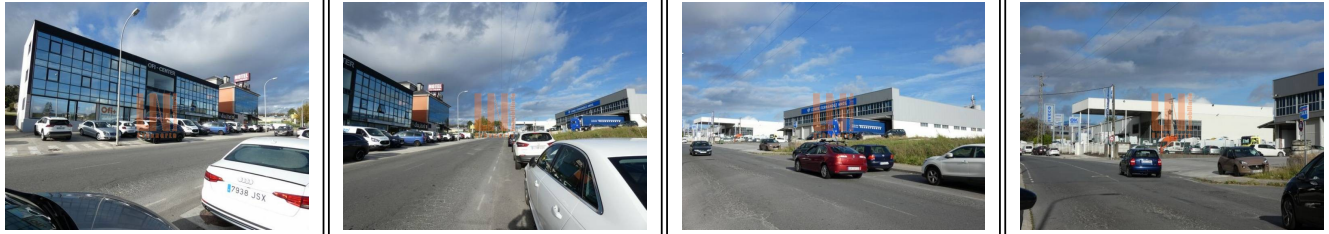

Fotos de la propiedad

Información básica

Modalidad: En Venta	Referencia: VENC1710
T. Inmueble: Suelo	Provincia: A Coruña
Población: Cambre	Zona: Espiritu santo
Superficie: 20170 m ²	Altura:
Dormitorios: 0	Baños: 0
Garaje: No	Trastero: No
Ascensor: No	Precio: 2700000 €

Información adicional

Excelente conexión por autopista. Superficie 20.170m²

Jardín: No	Piscina: No	Zona deportiva: No	Terrazas: No
Orientación:	Parcela:	Antigüedad:	
Estado de conservación:	Calefacción:	ACS:	

Otras características:

SE VENDE SUELO URBANO INDUSTRIAL, en el Polígono del Espíritu Santo. Excelente ubicación, a 150 metros de la I.T.V. Superficie, 20.170m², edificabilidad máxima, 20.000m² (10.000 Pt^a Baja+ 10.000 Pt^a 1^a). Ocupación máxima 50%. Altura máxima 9,00 metros. Se permite uso COMERCIAL: Edificios-locales destinados a compra-venta, almacenamiento, industria, etc. y uso SOCIAL: Restaurantes, bares, centros culturales, sanitarios, hoteles etc. Zona con todos los suministros, excelentes comunicaciones, al lado de la autopista y de la Via Ártabra. Llámenos para informarse. Urbanorte.