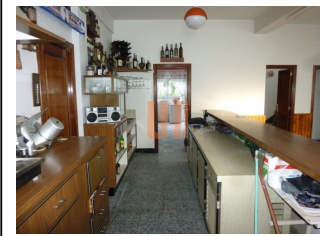

Fotos de la propiedad

Información básica

Modalidad: En Venta	Referencia: VENC0429
T. Inmueble: Casa	Provincia: A Coruña
Población: Ponteceso	Zona: Ponteceso
Superficie: 220 m²	Altura: 2º
Dormitorios: 6	Baños: 3
Garaje: Sí	Trastero: Sí
Ascensor: No	Precio: 160000 €

Información adicional

Planta baja habilitado como bar restaurante

Jardín: No	Piscina: No	Zona deportiva: No	Terrazas: Sí
Orientación: Sur	Parcela:	Antigüedad: 1965	
Estado de conservación: BUENO	Calefacción:	ACS:	

Otras características:

Se vende casa en Ponteceso- O Couto, carretera de Corme, PB+1ª, 110m² por planta (220m²), parcela de 700m², a 1,3km del centro de Ponteceso. La planta baja está habilitada como Bar- Restaurante, cocina, comedor, almacén y aseo. 1ª planta vivienda, 6 dormitorios, 2 baños, sala de estar. Carpintería exterior con rotura de puente térmico climalitt. Dispone de un bajo cubierta de 1,5m de altura con tejado a dos aguas. Zona de aparcamiento. Urbanorte