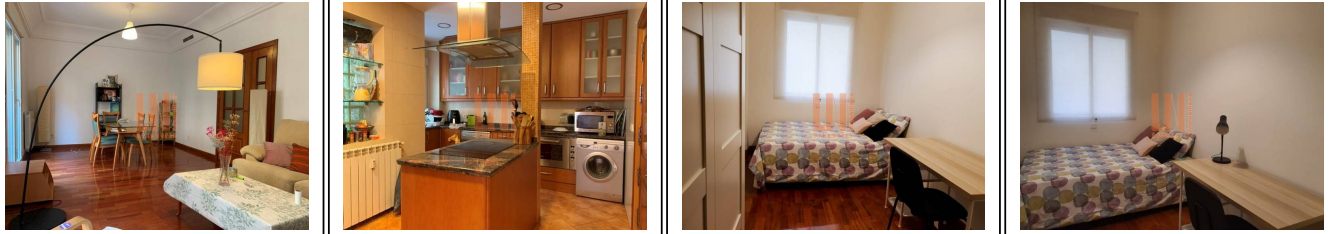

Fotos de la propiedad

Información básica

Modalidad: En Alquiler	Referencia: ALQ5387
T. Inmueble: Piso	Provincia: Madrid
Población: Madrid	Zona: HILARION ESLAVA
Superficie: 160 m ²	Altura: 2º
Dormitorios: 1	Baños: 2
Garaje: No	Trastero: No
Ascensor: Sí	Precio: 650 €

Información adicional

SE ALQUILA HABITACION INTERIOR (A AMPLIO PATIO LUCES)

Jardín: No	Piscina: No	Zona deportiva: No	Terrazas: No
Orientación:	Parcela:	Antigüedad:	
Estado de conservación:	Calefacción: Gas natural	ACS:	

Otras características:

URBENORTE alquila en bonito piso de 160m² muy luminoso situado en el barrio de Gaztambide, distrito de Chamberí. La vivienda se encuentra en un Edificio señorial con servicio de conserjería y ascensor. Cuenta con 3 dormitorios y 2 baños, amplio salón y cocina independiente. El piso se encuentra totalmente amueblado, incluidos todos los electrodomésticos en la cocina. SE ALQUILA 1 Habitación disponible, tiene un armario muy amplio, tal y como se puede comprobar en las fotografía del dormitorio. Dicho dormitorio es interior, da un gran patio de luces, muy abierto, por ello el dormitorio es muy tranquilo y luminoso. Se comparten la zonas de salón, éste muy luminoso ya que tiene dos balcones a la calle principal, la cocina y baños. Igualmente se comparten los gastos comunes como pueden ser los suministros con los otros inquilinos. En total 3 inquilinos ya que la vivienda tiene 3 dormitorios. Se encuentra en el barrio de Hilarión Eslava, en el distrito de Chamberí. Desde el apartamento podrás acceder fácilmente a las Universidades CEU (en su campus del centro), Complutense de Madrid y Politécnica. En la zona podrás encontrar también gran cantidad de tiendas, restaurantes. Llámenos y le ampliamos la información detalladamente además de poder concertar una visita a la vivienda.