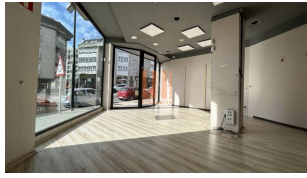

Fotos de la propiedad

Información básica

Modalidad: En Alquiler	Referencia: ALQ7859
T. Inmueble: Local	Provincia: A Coruña
Población: Cambre	Zona: Cuesta de la Tapía
Superficie: 90 m <sup>2</sup>	Altura: Bajo
Dormitorios: 0	Baños: 1
Garaje: No	Trastero: No
Ascensor: No	Precio: 1100 €

Información adicional

18m de fachada con 90m<sup>2</sup> de local comercial.

Jardín: No	Piscina: No	Zona deportiva: No	Terrazas: No
Orientación: Sur-Oeste	Parcela:	Antigüedad: 2000	
Estado de conservación: Pequeña Actualización	Calefacción:	ACS:	

Otras características:

Se alquila local comercial de 90m<sup>2</sup> en esquina a dos calles, con 18m lineales de fachada y una altura de local de 4m. Suelos de madera, techos en pladur, electricidad hecha, persiana de cierre motorizada. Situado en la cuesta de la Tapía, El Temple, con grandes ventanales de escaparate, ofrece un visibilidad única en una zona de alto tránsito peatonal y de vehículos. Urbanorte.